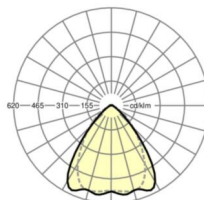

параметры

номер заказа	19530006024
код EAN	4020863432523
номер таможенного тарифа	94051190
Знак прохождения контроля	IP 20, класс защиты I, ENEC10 VDE, F, HACCP DIN10500/Food/IFS-пригодность для применения/BRC, Indoor, CE
Степень ударопрочности IK	IK03 (-20°C bis 35°C)
Температура окружения	ta -20°C в 35°C
Особые свойства	Готовность к IoT «Ready for IoT»
Гарантийный срок	5 лет
Государственные программы поддержки	BEG - государственные субсидии для энергосберегающих зданий (действительна только для Германии)

электротехника

Балласт	Электронный драйвер DALI2 (1 штука)
Мощность системы	34W
сетевое напряжение	230V/50Hz
автоматический предохранитель (пусковой ток)	13 штук/B10, 24 штук/B16, 25 штук/C10, 40 штук/C16
класс энергосбережения/Источник света	C

Оптика

Оснастка	LED, цветопередача/оттенок света CRI ≥ 80 / 4000K
Допуск для координаты цветности (MacAdam)	3SDCM
Номинальный световой поток	6297lm
Срок службы LED	50000h L80/B10 (Tq 35°C), 70000h L80/B50 (Tq 35°C), 100000h L80/B50 (Tq 30°C)
светоотдача светильников	183lm/W
Угол излучения	80° (C0) / 75° (C90)
UGR поп./вдоль	19.6 / 20.2

DEEP-LINK

<https://www.regiolux.de/ru/article/19530006024>

Ссылка	LED 6000lm 840
ηLB	100 %
Φ ↓/↑	98 % / 2 %
UGR поп./вдоль	19.6 / 20.2